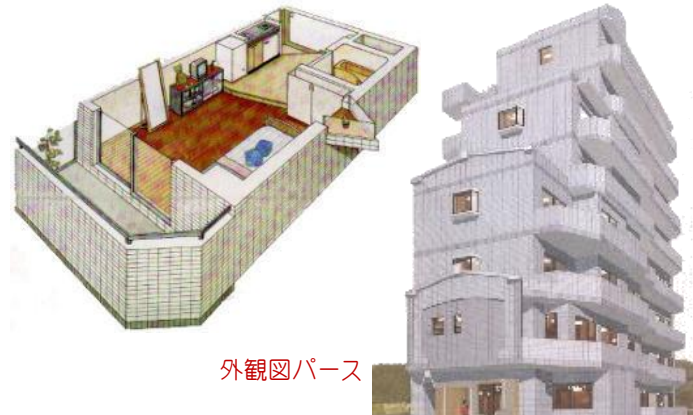

女子学生会館フローレンス八王子

建 物	鉄骨鉄筋コンクリート造り 地下1階 地上8階建
室 数	40 室(全室個室)
居室設備	エアコン、ミニ冷蔵庫、IH コンロ、 ユニットバス(シャワー、洗面台付き)、 電気温水器、ホームセキュリティ、 煙探知機、可動式洋服ダンス、シューズ ボックス、ベランダ、ベッド、机、 椅子、チェスト、電子レンジ、液晶テレビ 他
共用設備	パーティールーム、エレベーター、ランドリ ールーム(洗濯機・乾燥機)無料、BS アン テナ)他
防 犯・ 防 災	コピーが困難でピックアップに強いカード キー採用 玄関:オートロック(管理人経由) 管理人:女性スタッフによるフロント サービス(午前 11 時～午後 5 時) 防犯ベルを含むホームセキュリティ 導入 24 時間防犯カメラによる監視
門 限	なし

2025 年度 料金表

入 館 費	100,000 円(2年契約)→期間限定0円 1年契約も相談に応じます
保 証 金	100,000 円(2年契約) 1年契約も相談に応じます
室 料	39,000 円～50,000 円
管 理 費	96,000 円(年間払) 10,000 円(月払)
家具リース	月々0 円 (輸送費 22,000 円(入居時のみ))
インターネット Wi-Fi 接続費	月々0 円 (入居時のみ 26,400 円)
更新手数料	10,000 円

家具・家電 4 年間無料。

高速 Wi-Fi 月々無料

予約金振込口座

三菱UFJ銀行 町田駅前支店(店番号 623)
普通預金
口座番号 0114006
名義人 フジムラ ヨシキ

ゆうちょ銀行の場合はこちら

普通預金 ○〇八店(ゼロゼロハチ)
番号 7602204
名義人 フジムラ ヨシキ

パースは 801 号室です

外観図パース