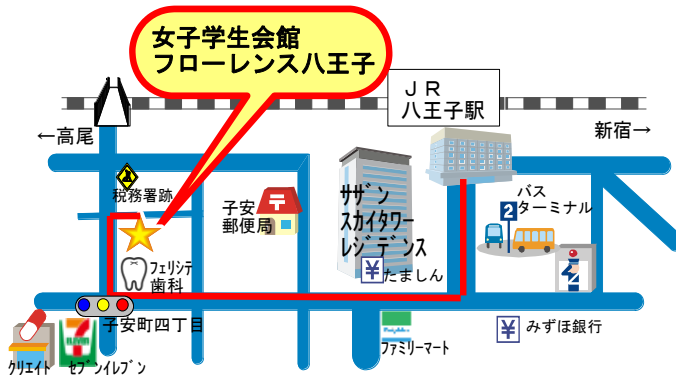

在館生のおもな大学・短大・専門学校

- ・青山学院大学
- ・大妻女子大学
- ・杏林大学
- ・実践女子大学
- ・多摩美術大学
- ・帝京大学
- ・東京家政学院大学
- ・東京都立大学
- ・東京造形大学
- ・法政大学
- ・ヤマザキ動物看護短期大
- ・日本工学院八王子専門学校
- ・麻布大学
- ・桜美林大学
- ・工学院大学
- ・拓殖大学
- ・中央大学
- ・帝京短期大学
- ・東京純心女子大学
- ・東京工科大学
- ・日本文化大学
- ・山野美容芸術短期大学

当会館までの道順

女子学生会館 フローレンス八王子

-----2023 年リニューアル-----

『女子学生会館フローレンス八王子』は学生生活に必要な設備と家具、家電、インターネット環境を提供する学生会館です。

プライバシーを守れる個室と女性の管理人によるサービス、就職や資格取得に必要な授業以外の専門的学習に門限を気にしないで勉強できる環境と好評です。

安全で快適な女子学生会館を選ぶなら、フローレンス八王子は新入生に最適な設備を備えた建物です。

一人暮らしの安全対策に何をお望みですか。
オートロック・防犯カメラ・カードキーと警備保障。
女子学生会館フローレンス八王子には、安心があります。

新型コロナ対策済み

女子学生会館フローレンス八王子

〒192-0904 東京都八王子市子安町 4-5-11

JR 八王子駅南口より徒歩4分(駅ビルより徒歩 2分)

京王八王子駅より徒歩8分

女子学生会館フローレンス八王子

建 物	鉄骨鉄筋コンクリート造り 地下1階 地上8階建
室 数	40 室(全室個室)
居室設備	エアコン、ミニ冷蔵庫、IH コンロ、 ユニットバス(シャワー、洗面台付き)、 電気温水器、ホームセキュリティ、 煙探知機、可動式洋服ダンス、シューズ ボックス、ベランダ、ベッド、机、 椅子、チェスト、電子レンジ、液晶テレビ 他
共用設備	パーティールーム、エレベーター、ランドリ ールーム(洗濯機・乾燥機)無料、BS アン テナ)他
防 犯・ 防 災	コピーが困難でピックアップに強いカード キー採用 玄関:オートロック(管理人経由) 管理人:女性スタッフによるフロント サービス(午前 11 時～午後 5 時) 防犯ベルを含むホームセキュリティ 導入 24 時間防犯カメラによる監視
門 限	なし